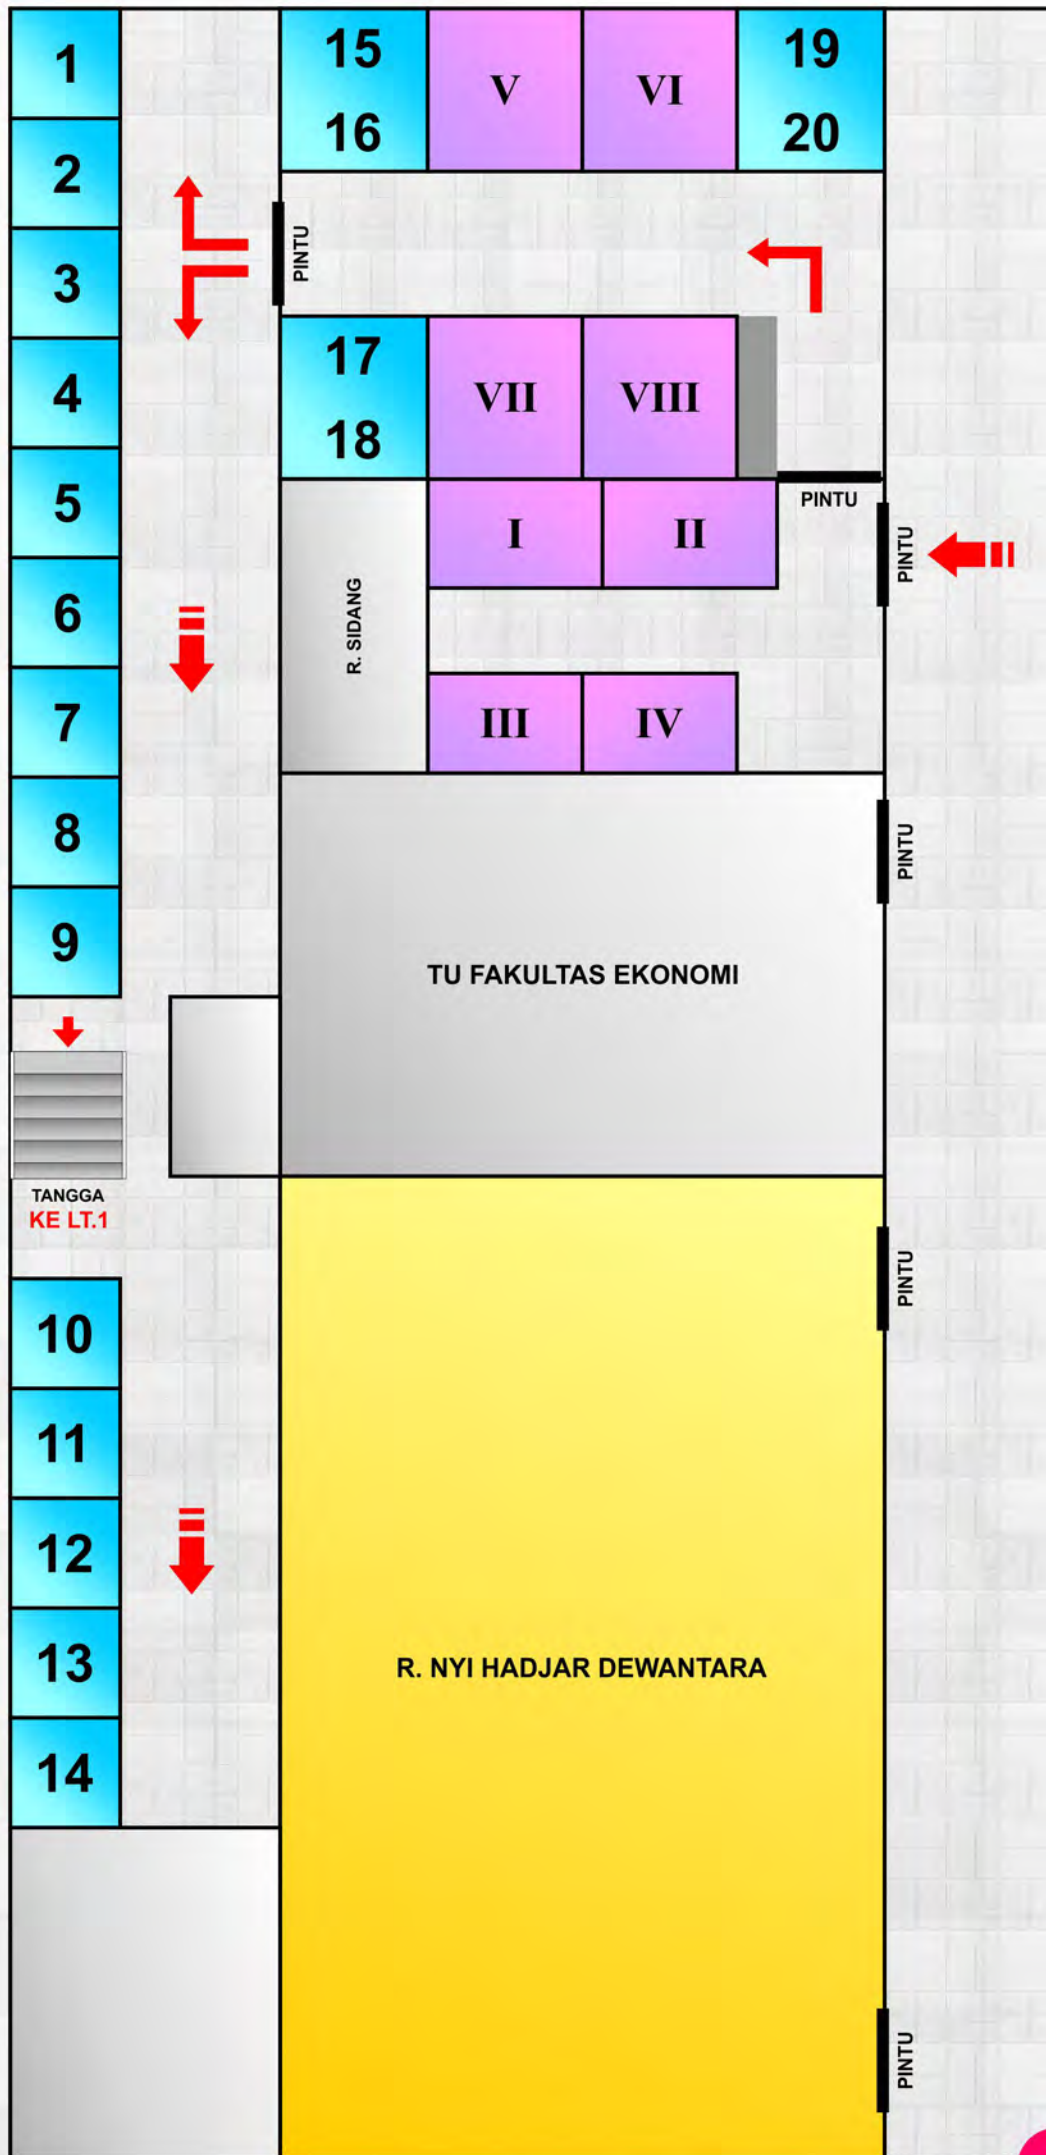

RUANG DOSEN FE-UST

fe.ustjogja.ac.id